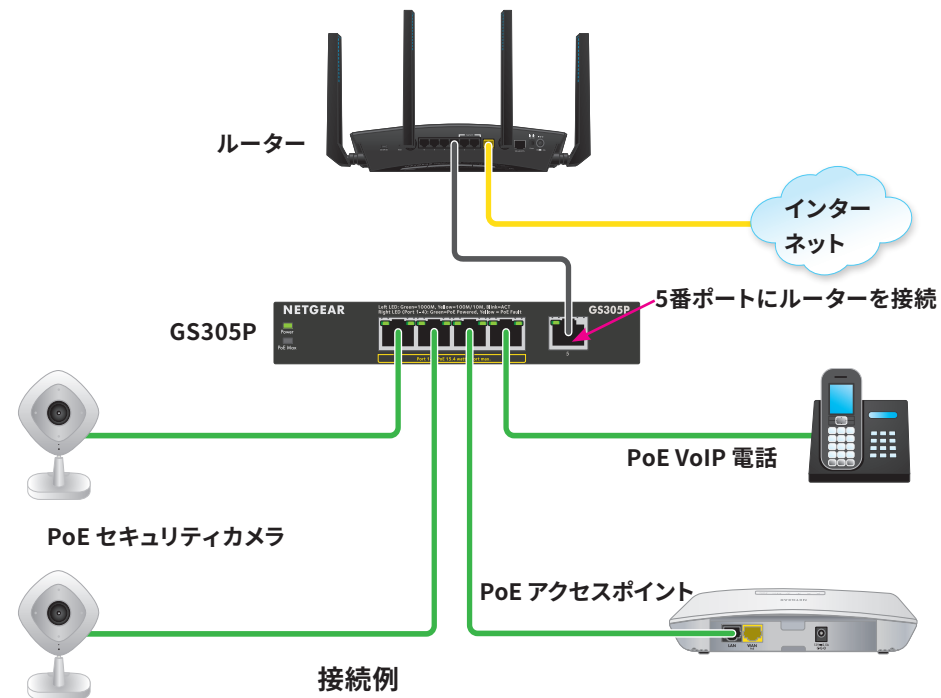

## ギガビット5ポート アンマネージスイッチ GS305P

### 同梱物の確認

- スイッチ
- 電源アダプター
- 壁掛けキット
- ゴム足
- インストールガイド

NETGEAR®

### 手順1. デバイスを接続

1~4番ポートにPoE受電デバイスを接続し(PoE非対応デバイスも接続できます)、5番ポートにルーターを接続します。