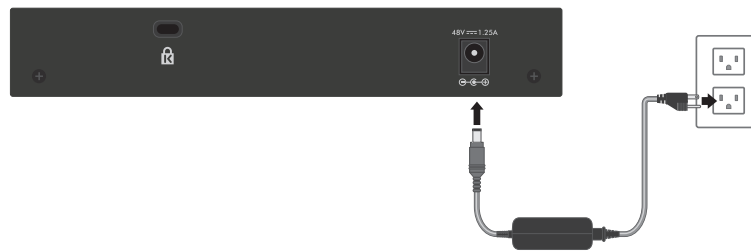

インストールガイド

ギガビット5ポート アンマネージスイッチ GS305P

同梱物の確認

- スイッチ
- 電源アダプター
- 壁掛けキット
- ゴム足
- インストールガイド

NETGEAR®

手順1. デバイスを接続

1~4番ポートにPoE受電デバイスを接続し(PoE非対応デバイスも接続できます)、5番ポートにルーターを接続します。

手順2. 電源を入れる

手順3. 状態を確認

電源 LED	左側 ポートLED(1~5)	右側 PoE LED(1~4)
■ オン	■ 1000 Mbps	■ PoE使用中
■ オフ	■ 10/100 Mbps	■ PoE 停止(PoEトラブルシューティング参照)
	■ 通信中(点滅)	■ PoE オフ(消灯)
	■ リンクなし(消灯)	

PoE Max LED

GS305Pは1ポートあたり15.4W、合計では最大55.5Wの電力を供給することができます(詳細は「PoE仕様」の項目を参照してください)。

PoE Max LEDは、PoE給電の状態を表示します。

- 供給可能なPoE電力が7W未満(点灯)
- 過去2分間にPoE Max LEDが点灯(点滅)
- 供給可能なPoE電力は7W以上(消灯)