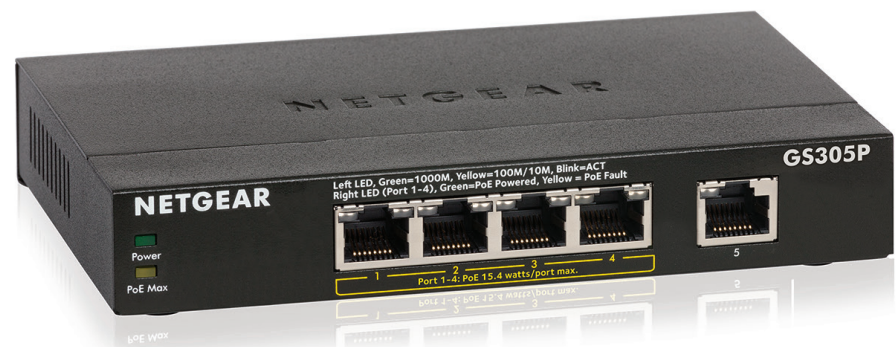

## ギガビット5ポート アンマネージスイッチ GS305P

#### PoE Max LED

GS305Pは1ポートあたり15.4W、合計では最大55.5Wの電力を供給することができます(詳細は「PoE仕様」の項目を参照してください)。

PoE Max LEDは、PoE給電の状態を表示します。

- 供給可能なPoE電力が7W未満(点灯)
- 過去2分間にPoE Max LEDが点灯(点滅)
- 供給可能なPoE電力は7W以上(消灯)