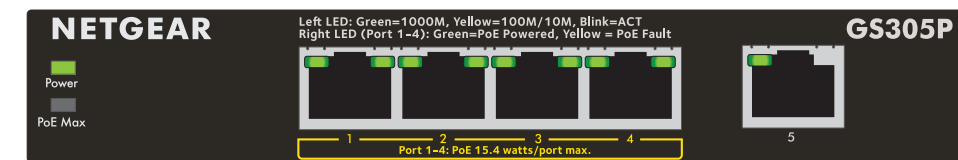

### 手順1. デバイスを接続

1~4番ポートにPoE受電デバイスを接続し(PoE非対応デバイスも接続できます)、5番ポートにルーターを接続します。

### 手順3. 状態を確認

電源 LED	左側 ポートLED(1~5)	右側 PoE LED(1~4)
■ オン	■ 1000 Mbps	■ PoE使用中
■ オフ	■ 10/100 Mbps	■ PoE 停止(PoEトラブルシューティング参照)
	■ 通信中(点滅)	■ PoE オフ(消灯)
	■ リンクなし(消灯)	