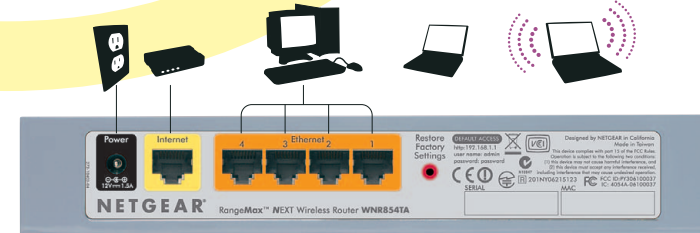

RangeMax™NEXTについてのご注意

- ○「300Mbps」は理論上の最大値であり、実際のデータ転送速度を表すものではありません。
- ○実際のデータ転送速度や距離は、ご使用の環境により大きく異なります。
- ○802.11nを含む、未定の次世代無線規格との互換性を保証するものではありません。