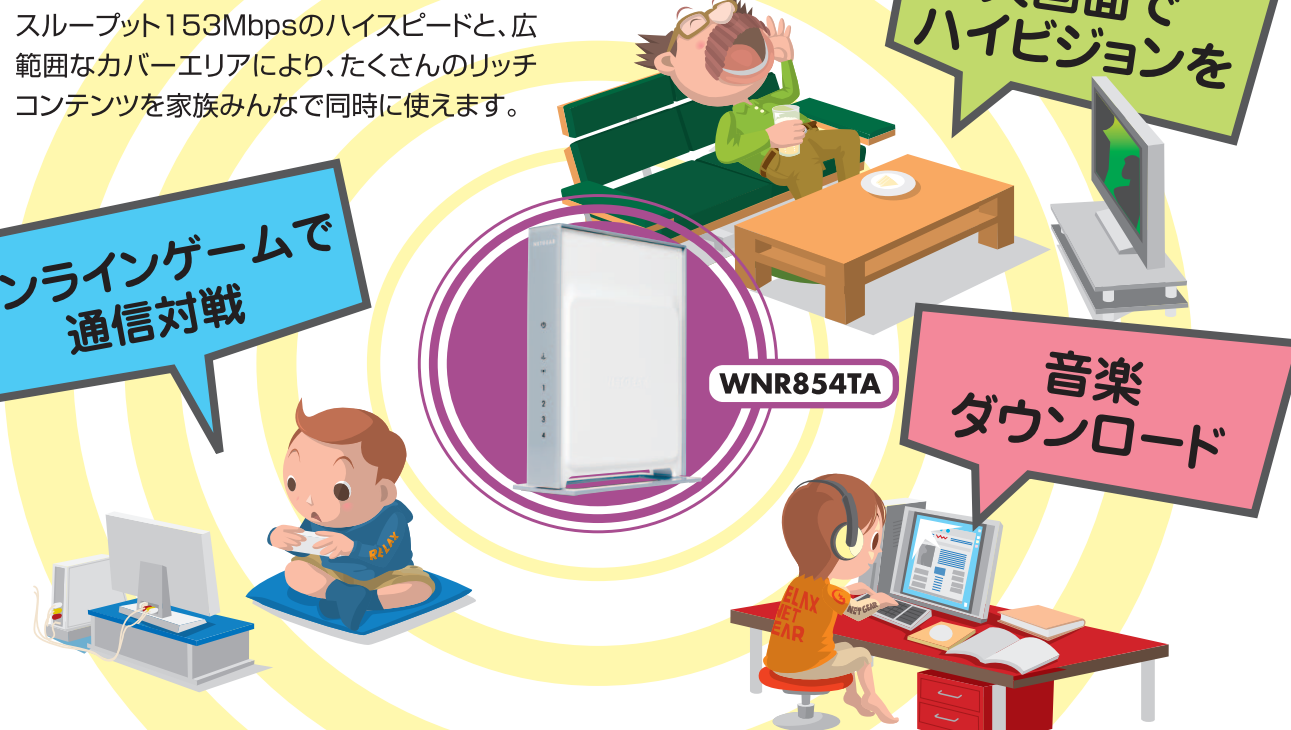

RangeMax™NEXTは、MIMO (Multi-IN Multi-Out) 技術を採用したIEEE802.11n draftに準拠しています。複数のアンテナを同時に用いることで、高速性と同時に、従来技術に比べ広範囲(150m²)にわたり、安定したスループットが得られます。

家族で同時に使える!

RangeMax™NEXTを導入することにより、ワイヤレスネットワーク上で、大容量ファイル、ビデオ、IPTV (Internet Protocol TV)、音楽ファイル、写真データおよびゲームなどを**複数台のPCでもストレス無く、同時に使用することが可能となります。**

ハイビジョンも快適に!

IEEE802.11n draftにより、大容量のデータが安定して転送できます。RangeMax™NEXTなら、**ハイビジョン映像もワイヤレスで鑑賞することができます。**

スループット153Mbpsのハイスピードと、広範囲なカバーエリアにより、たくさんのリッチコンテンツを家族みんなで同時に使えます。

オンラインゲームで
通信対戦

大画面で
ハイビジョンを

音楽
ダウンロード

ギガビットイーサネット対応! 有線でもワイヤレスでも快適環境を実現!