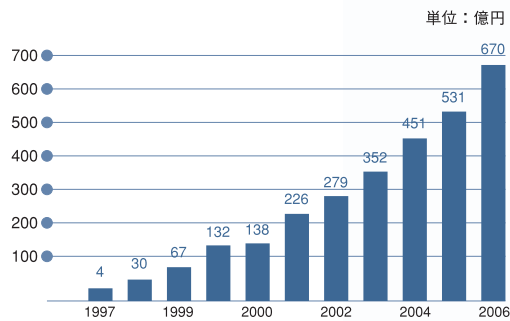

クオリティ
ビジネス品質をホームネットワークへ

銀行・証券会社・大企業の社内ネットワークから小規模なSOHO ネットワークまで—
ネットギアのネットワーク機器は、世界中の様々な場所でご利用いただいています。
止まる事の許されないビジネスを支え続けて10年。
ネットギアは、ビジネスシーンで培われた高品質をホームネットワークへ提供します。

ネットワーク市場にて成長し続けるNETGEAR
— 売上推移 —

www.NETGEARinc.co.jp