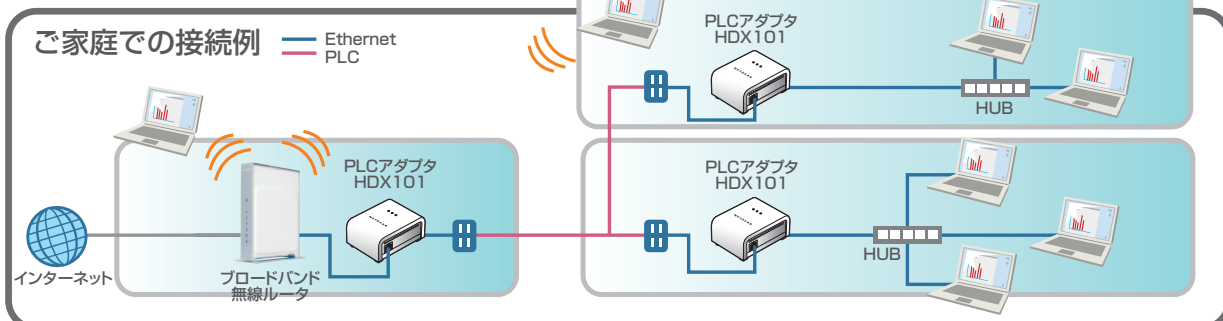

必要システム PCIに有線LANポートを有する事、ブロードバンドモデムあるいはブロードバンドルータ、対応OS (設定ユーティリティ): Windows™ Vista, XP, 2000

《使用上の注意》

- 本製品は電波法関連法令により屋外での使用はできません。
- PLCは、屋内電気配線を利用する高速通信です。そのため他の電化製品等に互いに影響を与えあう場合があります。
- ※ 影響を与えあう可能性のある電化製品
短波ラジオ / 調光機能付き照明器具 / タッチランプ / ラジオコントロールカー等 / 携帯電話の充電器等 / 他のPLC製品 / ワイヤレスマウス
- 本製品の電源プラグは電源タップを使用せず、壁のコンセントに直接挿してください
- 本製品のバックアップ電源装置 (無停電電源装置 (UPS) など) への接続はおやめください。
- 本製品は、雷サージ対応のテールタップ (OAタップ) に接続しないでください。
- 医療機器の近くでの電源コンセントでの使用はおやめください。本製品の電磁波信号が、医療機器に影響を及ぼすことがあります。

コンセントでつなぐ簡単ホームネットワーク
PLCアダプタ

PLCって?

PLCは屋内の電気配線を利用したデータ通信技術のこと。無線LANでは届きにくい別フロアや障壁の向こう側でもコンセントにつなぐだけで、高速通信が可能です。簡単設定で、セキュリティも安心。だから、ネットワークゲームも高画質映像ストリーミングも快適に楽しむことができます。

○お願い 本製品の電源プラグは部屋の壁の電源コンセントに接続してください。決して、本製品をノイズフィルター付き、もしくは雷サージ対応のテールタップに接続しないでください。