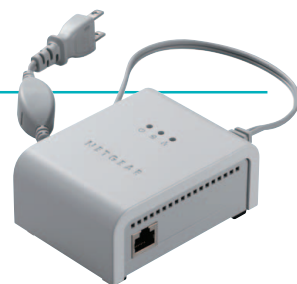

PLCを手軽に増設できる
単体版。設定は不要です。

PLCアダプタ

HDX101

(メーカー型番:HDX101-200JPS)
JAN 0606449055276
PLCアダプタ・HDX101 X1個