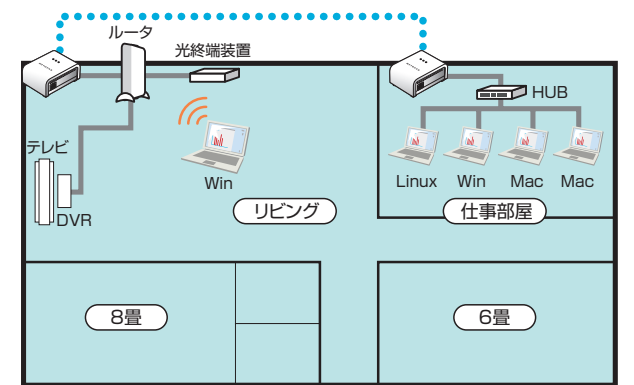

導入の簡単さやセキュリティレベルにも、とても満足です

いろんな種類のOSが混在する環境のなかで、設定のことを全く考えなくていいので、引っ越し後の設定作業がとても楽でした。もともと揃っていた無線LAN環境もいけるので、とても助かっています。PLCを使い始めて、楽になったとか便利になったというより、PLCを使っていることを忘れるくらい、導入から普段の仕事まで自然に使っていますが、PLCアダプタ自体にEthernetポートが複数ついていたらもっと便利かなって思いました。今後そういう製品に期待しています。