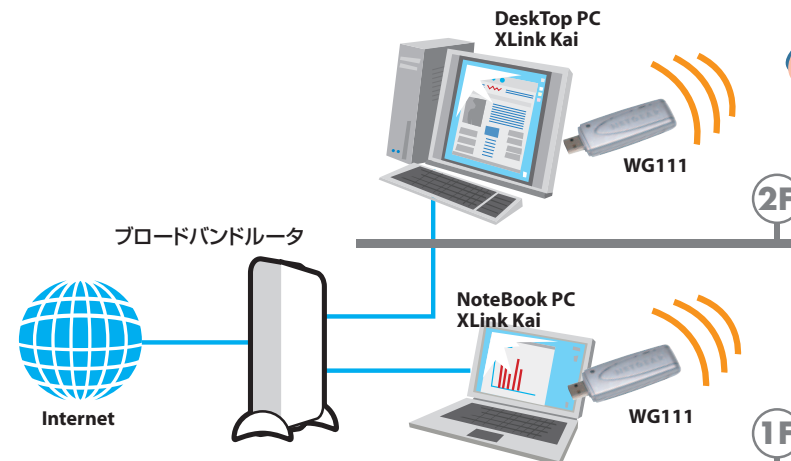

JAN 0606449051919

無線スループット実効値 20Mbps

●対応OS Windows Vista™/XP/2000

世界中の仲間と携帯ゲームで対戦!
USB2.0対応の
ポケットサイズ無線アダプタ

(XLink-Kai動作確認済み・9ページを参照して下さい)

ネットワーク対戦用ソフトウェア
XLink Kai動作確認済!!

**携帯ゲーム機で
通信対戦を楽しもう!!**

※「XLink Kai」は、サポート対象外ソフトウェアです
※「XLink Kai」について、Windows XP/2000で動作確認済みです。

G対応 無線LAN
USB2.0アダプタ
WG111

「XLink Kai」は、Windows パソコンを使って携帯ゲーム機の対戦相手を探すためのフリーソフトウェアです。
ブロードバンドルータの電波が届きにくい場所でも、手近なパソコンに「XLink Kai」をインストールして無線LAN USBアダプタWG111を挿すだけで、世界中のプレイヤーとネット対戦が楽しめます※。

※パソコンがインターネットに接続できる必要があります。