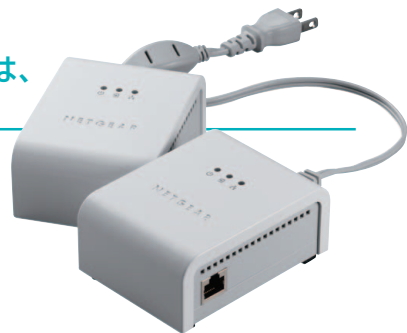

屋内専用

2年間*
無償保証

*ご購入後30日以内の
ユーザー登録を頂いた
お客様に限りです。

安心・快適なPLCは、
このパックから。

PLCアダプタ
スターパック
HDXB101

(メーカー型番:HDXB101-200JPS)
JAN 0606449055283
PLCアダプタ・HDX101 X2個

PLCを手軽に増設できる
単体版。設定は不要です。

PLCアダプタ