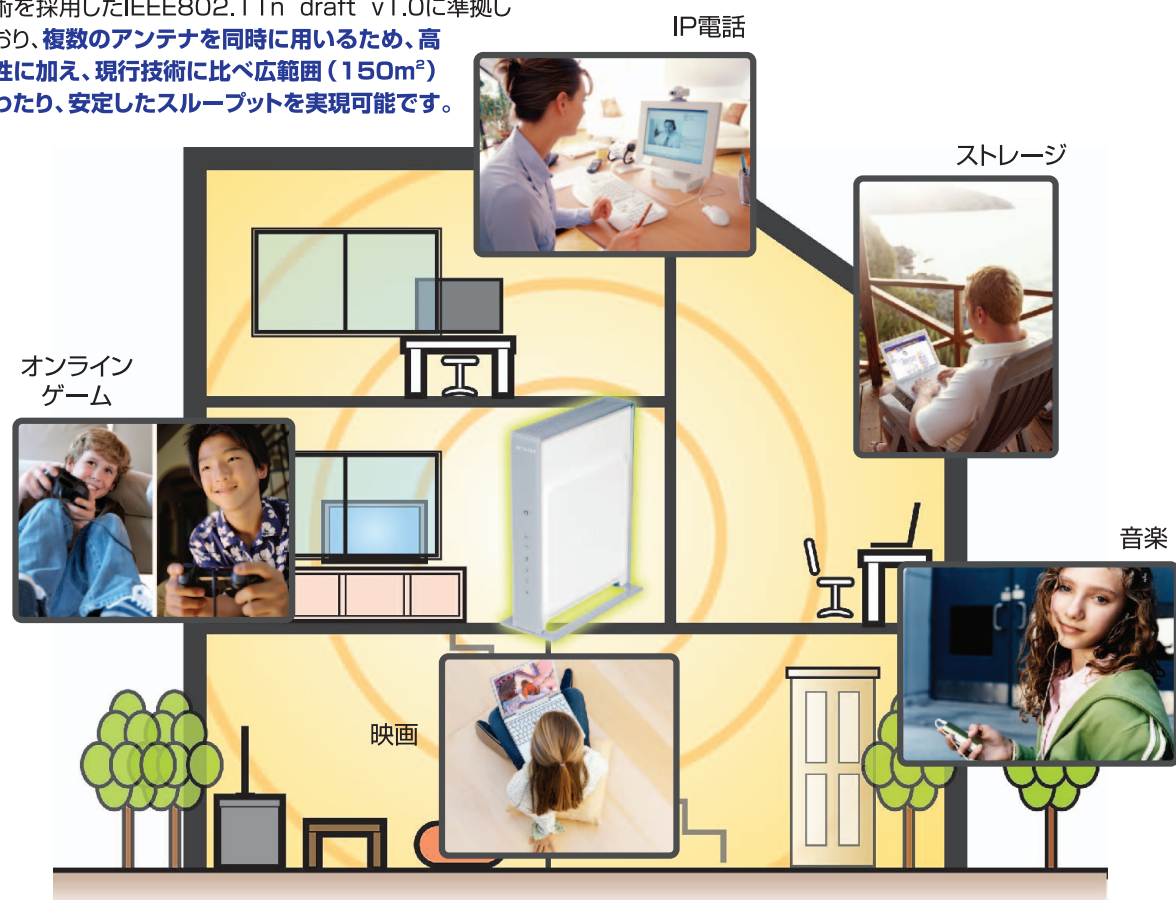

- ストレスを感じさせない大容量転送!!
- 有線とかわらないスピード!!
- 無線セキュリティ WPA-PSK, WPA2-PSK

光ユーザーに
おすすめ!

RangeMax™ NEXT
超高速! 無線LAN

どこまでも電波が届く!

家族で同時に使える!

RangeMax™NEXTの特長は、なんといっても圧倒的なそのスピードと広大なバンド幅。無線LANの次世代高速規格であるIEEE 802.11n draft v1.0に準拠し、最大理論値145Mbps、実効スループット87Mbpsという有線にも引けをとらない超高速無線LAN環境を実現します。

RangeMax™NEXTを導入することにより、ワイヤレスネットワーク上で、大容量ファイル、ビデオ、IPTV (Internet Protocol TV)、音楽ファイル、写真データおよびゲームなどを複数台のPCでもストレス無く、同時に使用することが可能となります。

RangeMax™NEXTは、MIMO (Multi-IN Multi-Out) 技術を採用したIEEE802.11n draft v1.0に準拠しており、複数のアンテナを同時に用いるため、高速性に加え、現行技術に比べ広範囲 (150m²) にわたり、安定したスループットを実現可能です。