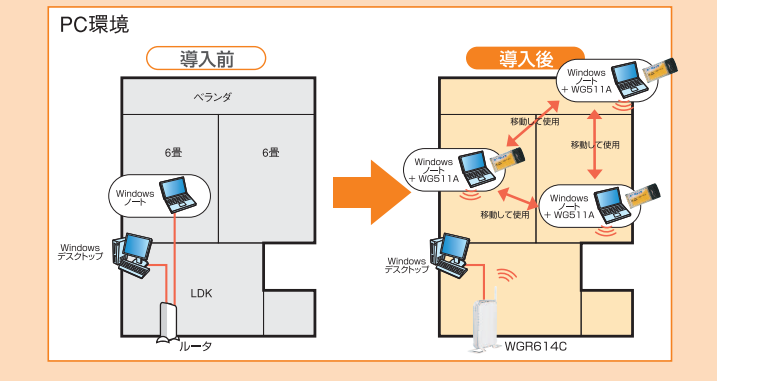

使用状況

デスクトップPC1台とノートPC1台をどちらも有線で使用していました。ノートPCについてもケーブルが届く範囲でしかインターネットに接続できませんでしたが、WGB511Cを購入した事によって、リビングでも寝室でもブログを更新したりインターネットからのショッピングが出来るようになりました。

インターネットを使いたくなった時にケーブルを意識しないで使える様になったので、気軽にノートPCを開くことができるようになりました。

個人からSOHOユーザまで、ルータ+アダプタセットでハイ・コストパフォーマンスの無線LAN導入セット

モバイルPCに最適! Super Gにも対応!

G対応 無線LAN導入セット

JWGB111
(メーカー型番: JWGB111JP)

ポケットサイズ
無線ブロードバンド・ルータ WGR101
無線USB2.0 PCアダプタ WG111

最大無線速度 **20Mbps!**
無線スループット実効値 20Mbps※
※Chariotによるテストデータ