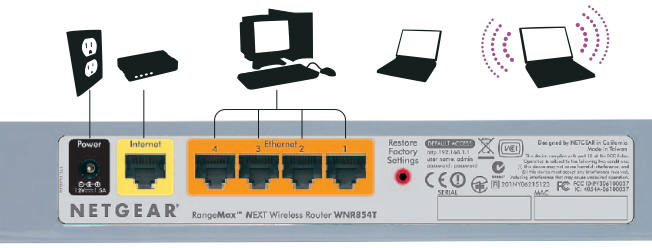

ギガビットイーサネット対応! 有線でもワイヤレスでも快適環境を実現!

RangeMax™NEXT は、大容量のコンテンツを楽しむために最適な、ギガビットイーサネット対応の高速無線LANブロードバンドルータです。無線LANルータとして世界で初めて、ギガビットイーサネットをWAN、LAN共に装備。また、次世代高速規格IEEE802.11n draft v1.0に準拠したMarvell社のTopDog™ソリューションを搭載し、有線LANに匹敵する無線LAN実効速度を実現しました。有線・無線にかかわらず、最先端の高速LAN環境を構築可能です。